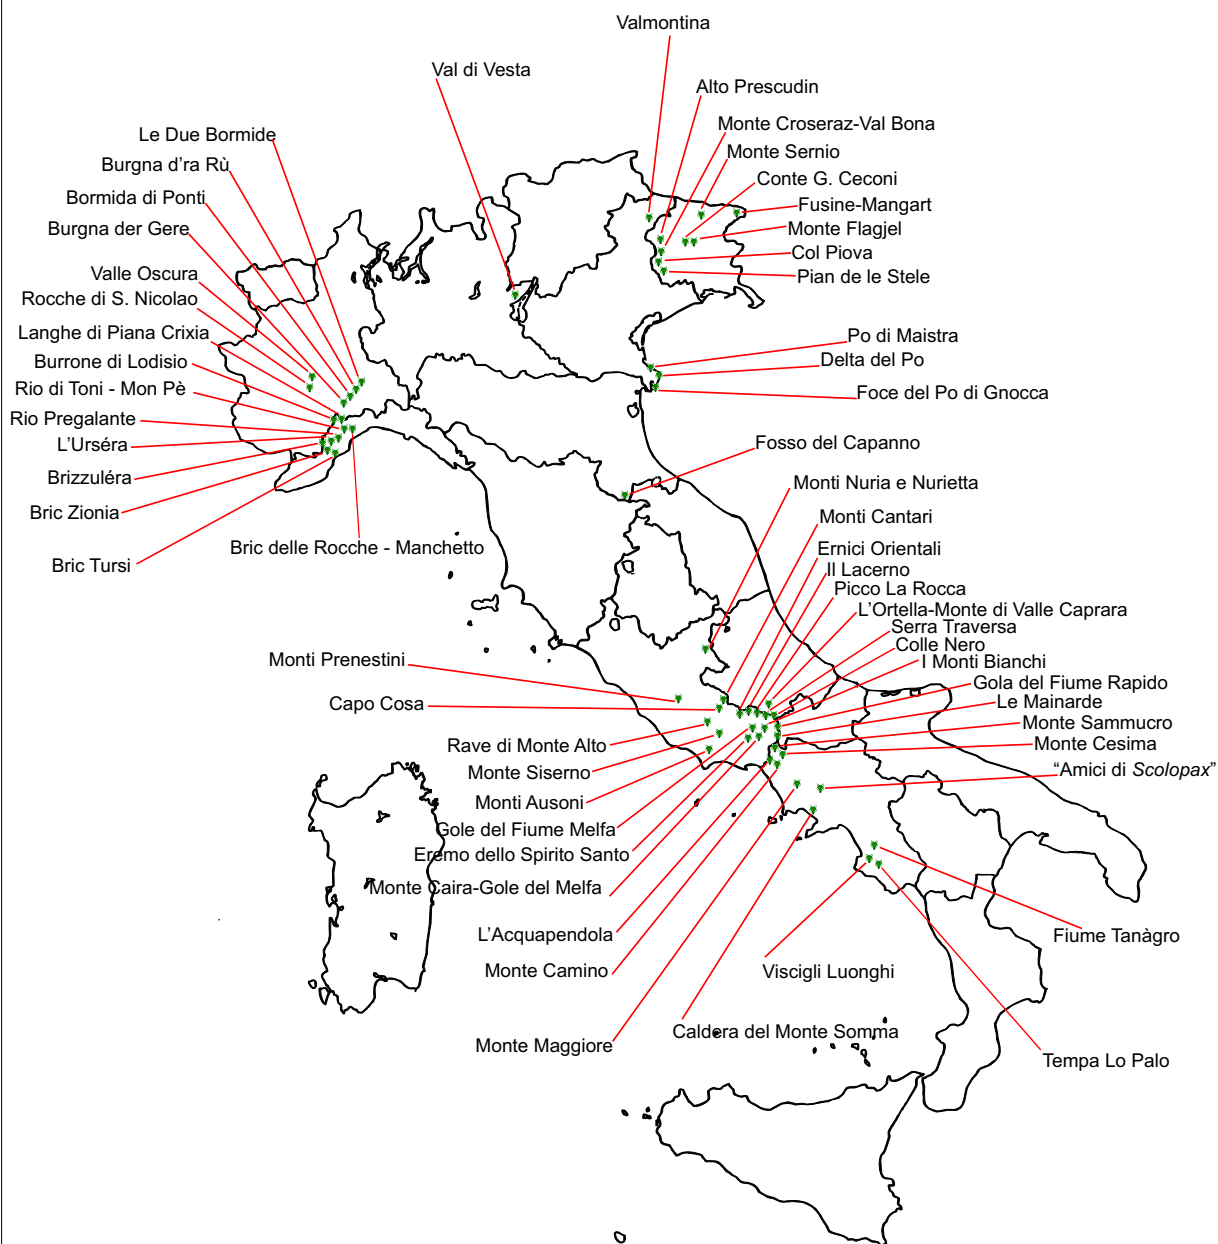

*“Una distesa ininterrotta di ambiente preservato nel suo stato naturale,
aperta ad una caccia e ad una pesca legittime e lasciata priva di strade,
sentieri modernizzati, strutture turistiche ed altre opere dell’uomo”*

Aldo Leopold

“La natura selvaggia è sia una condizione geografica che uno stato d’animo”